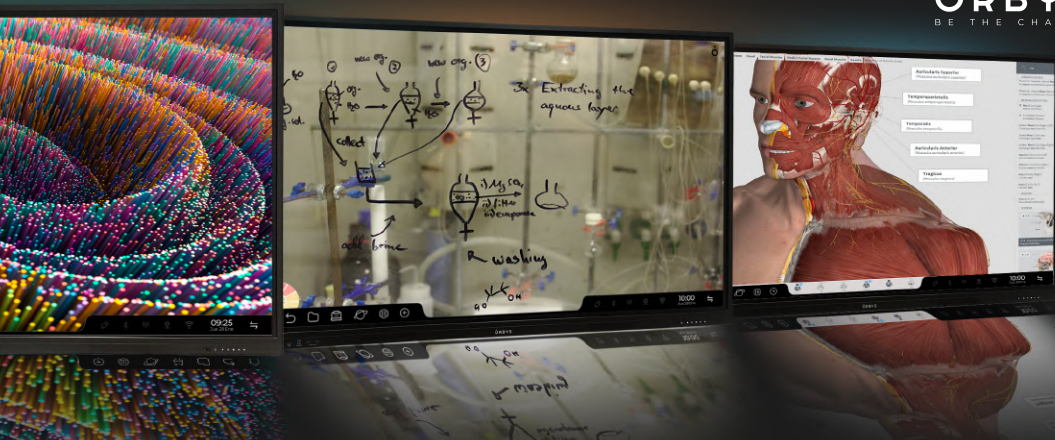

TOUCH SERIE 9 PRO

O quadro interativo projetado para maximizar o aprendizado ativo e colaborativo

Tudo o que você precisa está integrado e ao seu alcance. Basta deslizar os dedos na tela e sua sala de aula entrará em um novo mundo de aplicativos que oferecem uma gama quase infinita de conteúdo educacional.

○ TOUCH SERIE 9 agora é muito Pro

O novo quadro interativo TOUCH SERIES 9 Pro é a ferramenta perfeita para impulsionar o aprendizado por meio do envolvimento do conteúdo. Aumentar o entusiasmo e o comprometimento de seus alunos será muito fácil para você.

Tudo o que você precisa está integrado e ao seu alcance. Basta deslizar os dedos na tela e você entrará em um novo mundo de aplicativos que oferecem uma gama quase infinita de conteúdo educacional.

Não abra mão da tecnologia de matéria na educação por falta de espaço. A série Pro se adapta às características de seus alunos e salas de aula. Encontre o tamanho perfeito para os menores espaços ou o modelo ideal para o salão de montagem ou salão principal do seu centro. Descubra os suportes ideais para os mais pequenos da classe com posições baixas até 300 mm.

3 Velocidade sem precedentes

Diga adeus à conexão de cabos ao seu computador, longos tempos de inicialização e conexão, calibração contínua do projetor, sombras no PDI, ruído irritante dos ventiladores do projetor e sua luz atingindo diretamente seus olhos. Bem-vindo a iniciar suas aulas em segundos com nosso display interativo Pro, graças ao extraordinário poder do chip Mediatek 9950.