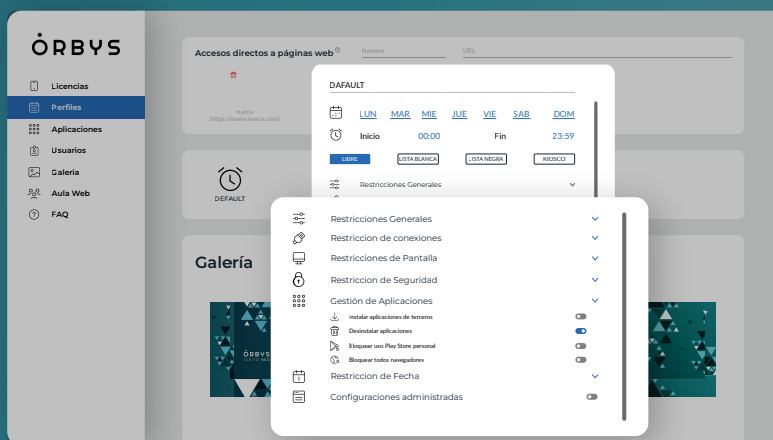

În călătoriile de afaceri

Beneficiază de toate avantajele unui laptop și de agilitatea de a lucra cu o tabletă. Efectuează apeluri video, partajează fișiere și rămâi în contact cu biroul fără a renunța la spațiul de care ai nevoie. În plus, datorită ecranului IPS de 10,1" cu rezoluție Full HD 1920x1200, poți face prezentări de produse complete, afișa cataloage, face demonstrații în timp real și multe altele.

Păstrează evidența tuturor tabletelor

Descoperă [soluția EMM](#) certificată de Google

Ai siguranța de a avea control 100% asupra tabletelor, oriunde s-ar afla acestea. Serviciul ORBYS DMCS este conceput pentru a oferi un mediu intuitiv și simplu pentru ca managerii IT și coordonatorii de grup să gestioneze de la distanță și în mod centralizat utilizarea tabletelor de către angajați.

Puncte forte

- Creează **profiluri departamentale specifice** în care să instalezi masiv conținutul necesar pentru activitatea lor.
- Acesta **controlează de la distanță** utilizarea dispozitivelor, instalează, dezinstalează și blochează aplicații pe scară largă, limitând accesul utilizatorilor la anumite zone.
- Păstrează **dispozitivele actualizate și securizate** la scară masivă prin intermediul interfeței noastre.
- Păstrează **confidențialitatea datelor și activele IT** în deplină siguranță datorită opțiunii de ștergere automată a contului atunci când te deconectezi.